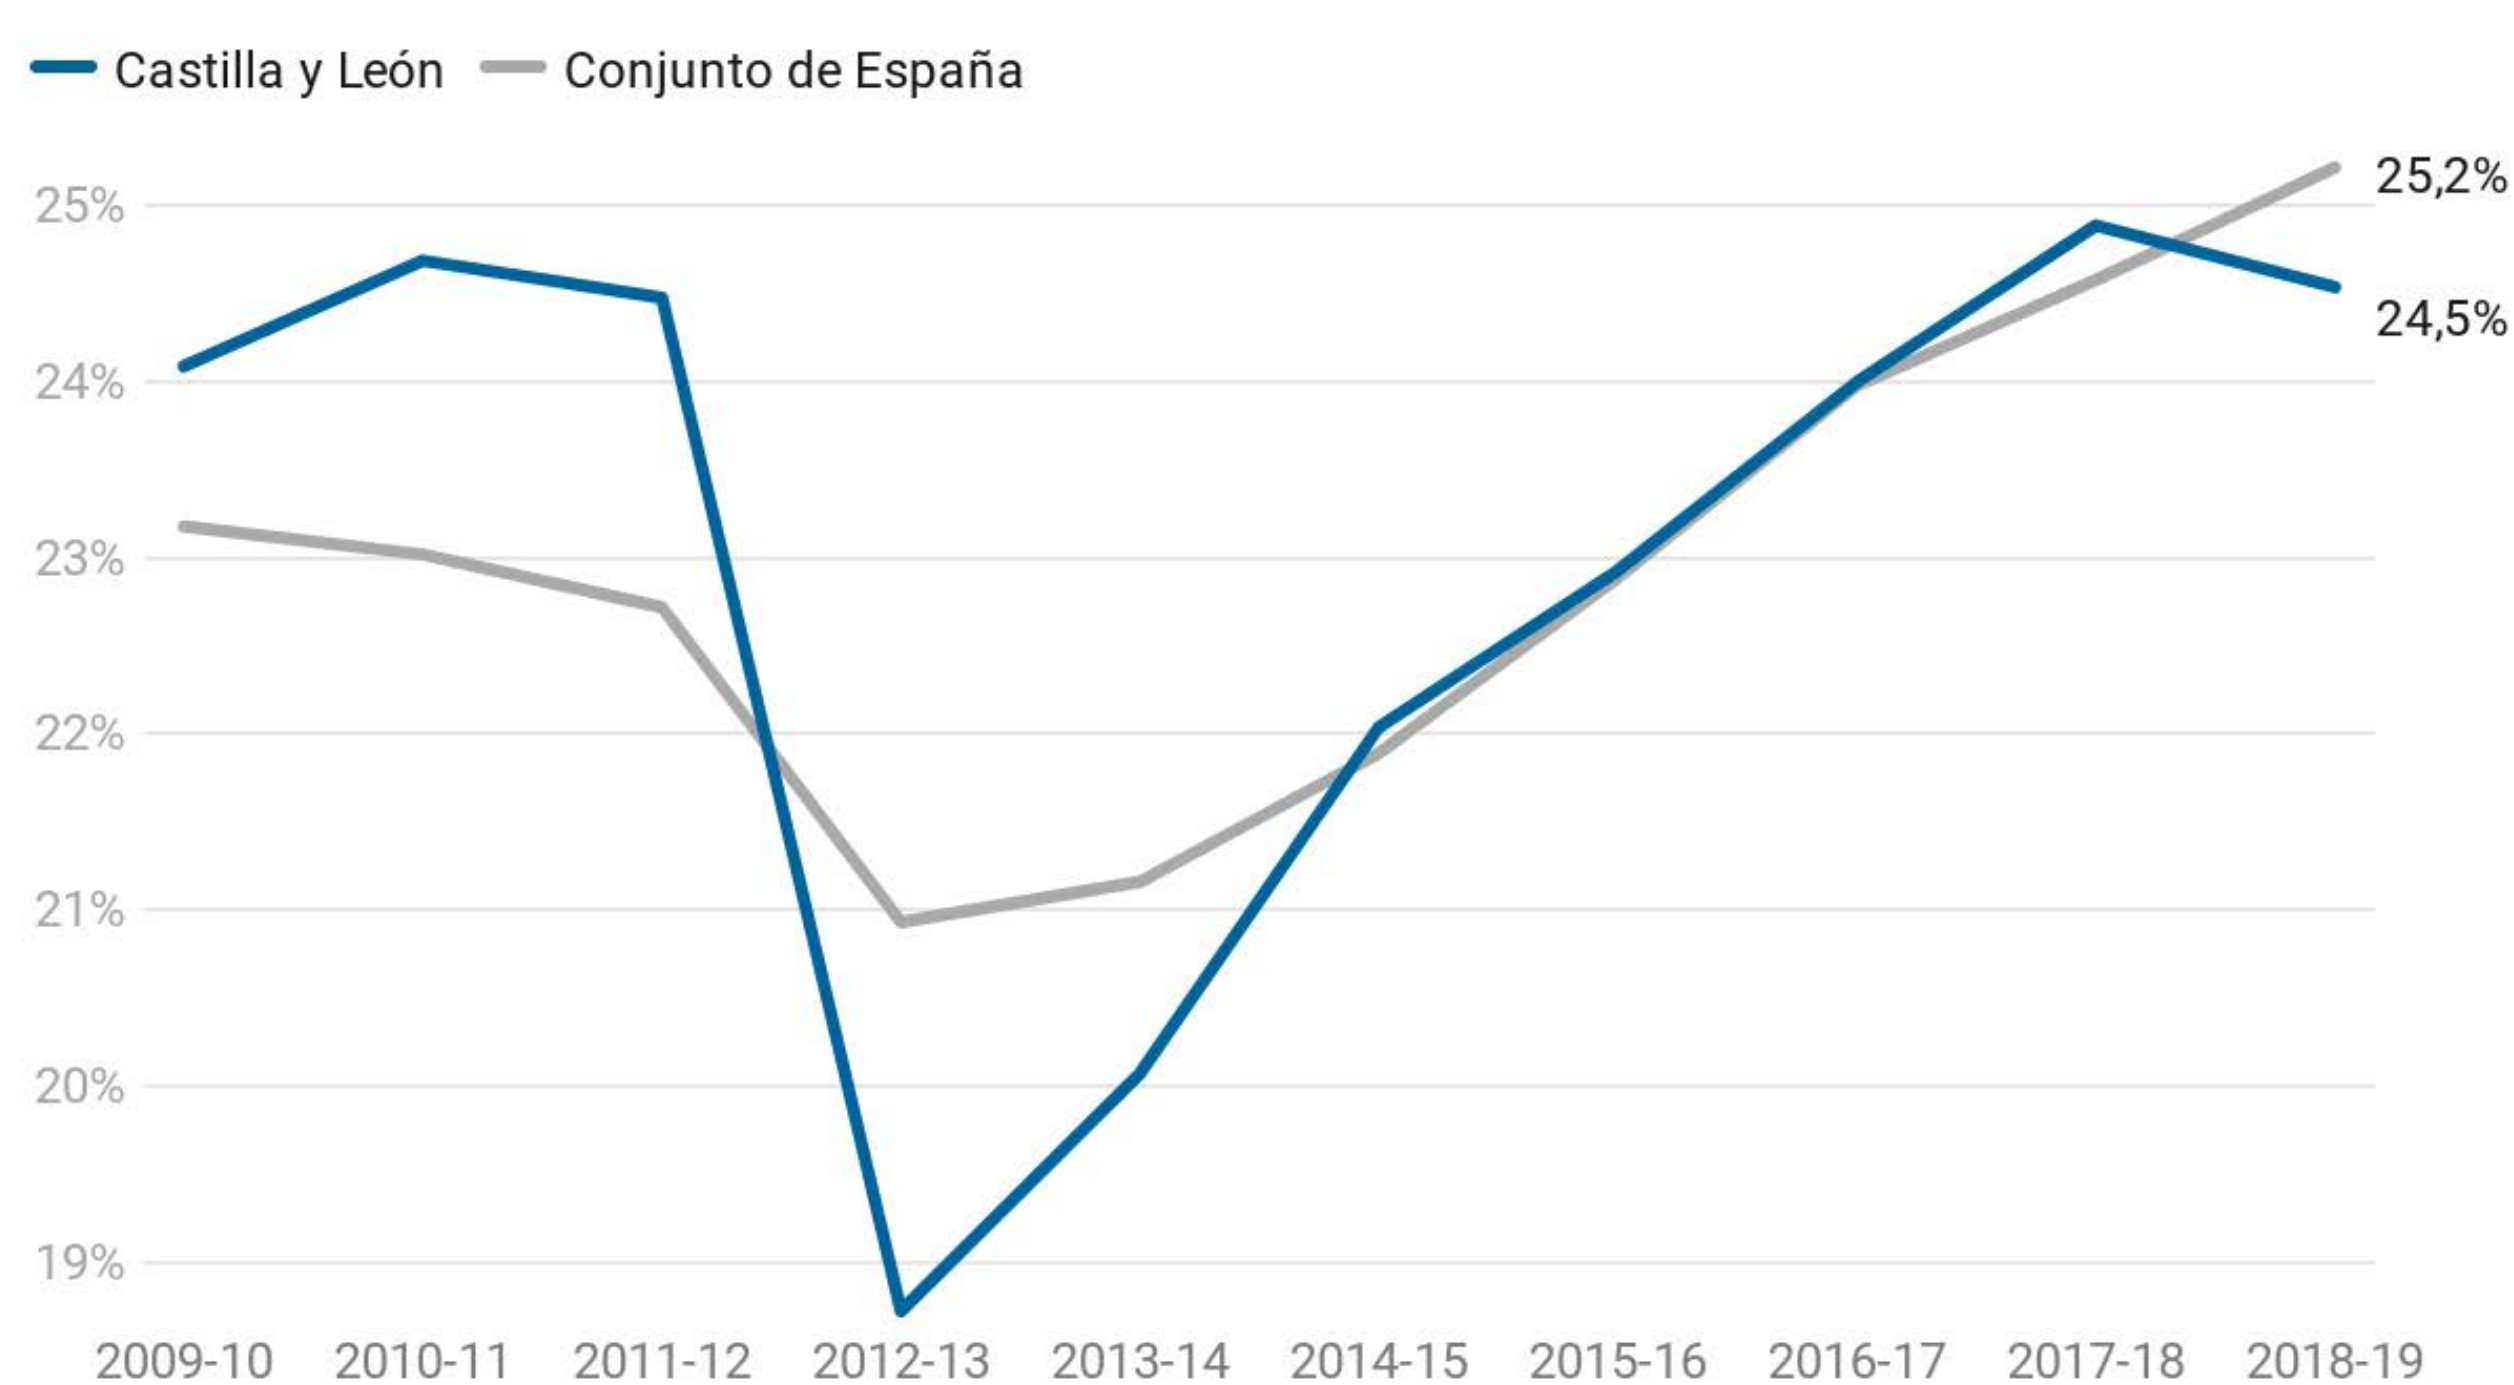

Profesorado en torno a la media española, mientras la temporalidad crece y supera el límite legal

1.507

PROFESORADO ASOCIADO
EN CASTILLA Y LEÓN
CURSO 2018-19

+1,8%

VARIACIÓN DEL PORCENTAJE
DE PROFESORADO ASOCIADO
SOBRE EL PDI TOTAL
DESDE EL CURSO 2009-10

+12,7%

VARIACIÓN DEL PORCENTAJE
DE PDI TEMPORAL
SOBRE EL PDI TOTAL
DESDE EL CURSO 2009-10

Porcentaje de profesorado asociado sobre PDI total

Fuente: Observatorio del Sistema Universitario, a partir del SIIU • Creado con Datawrapper