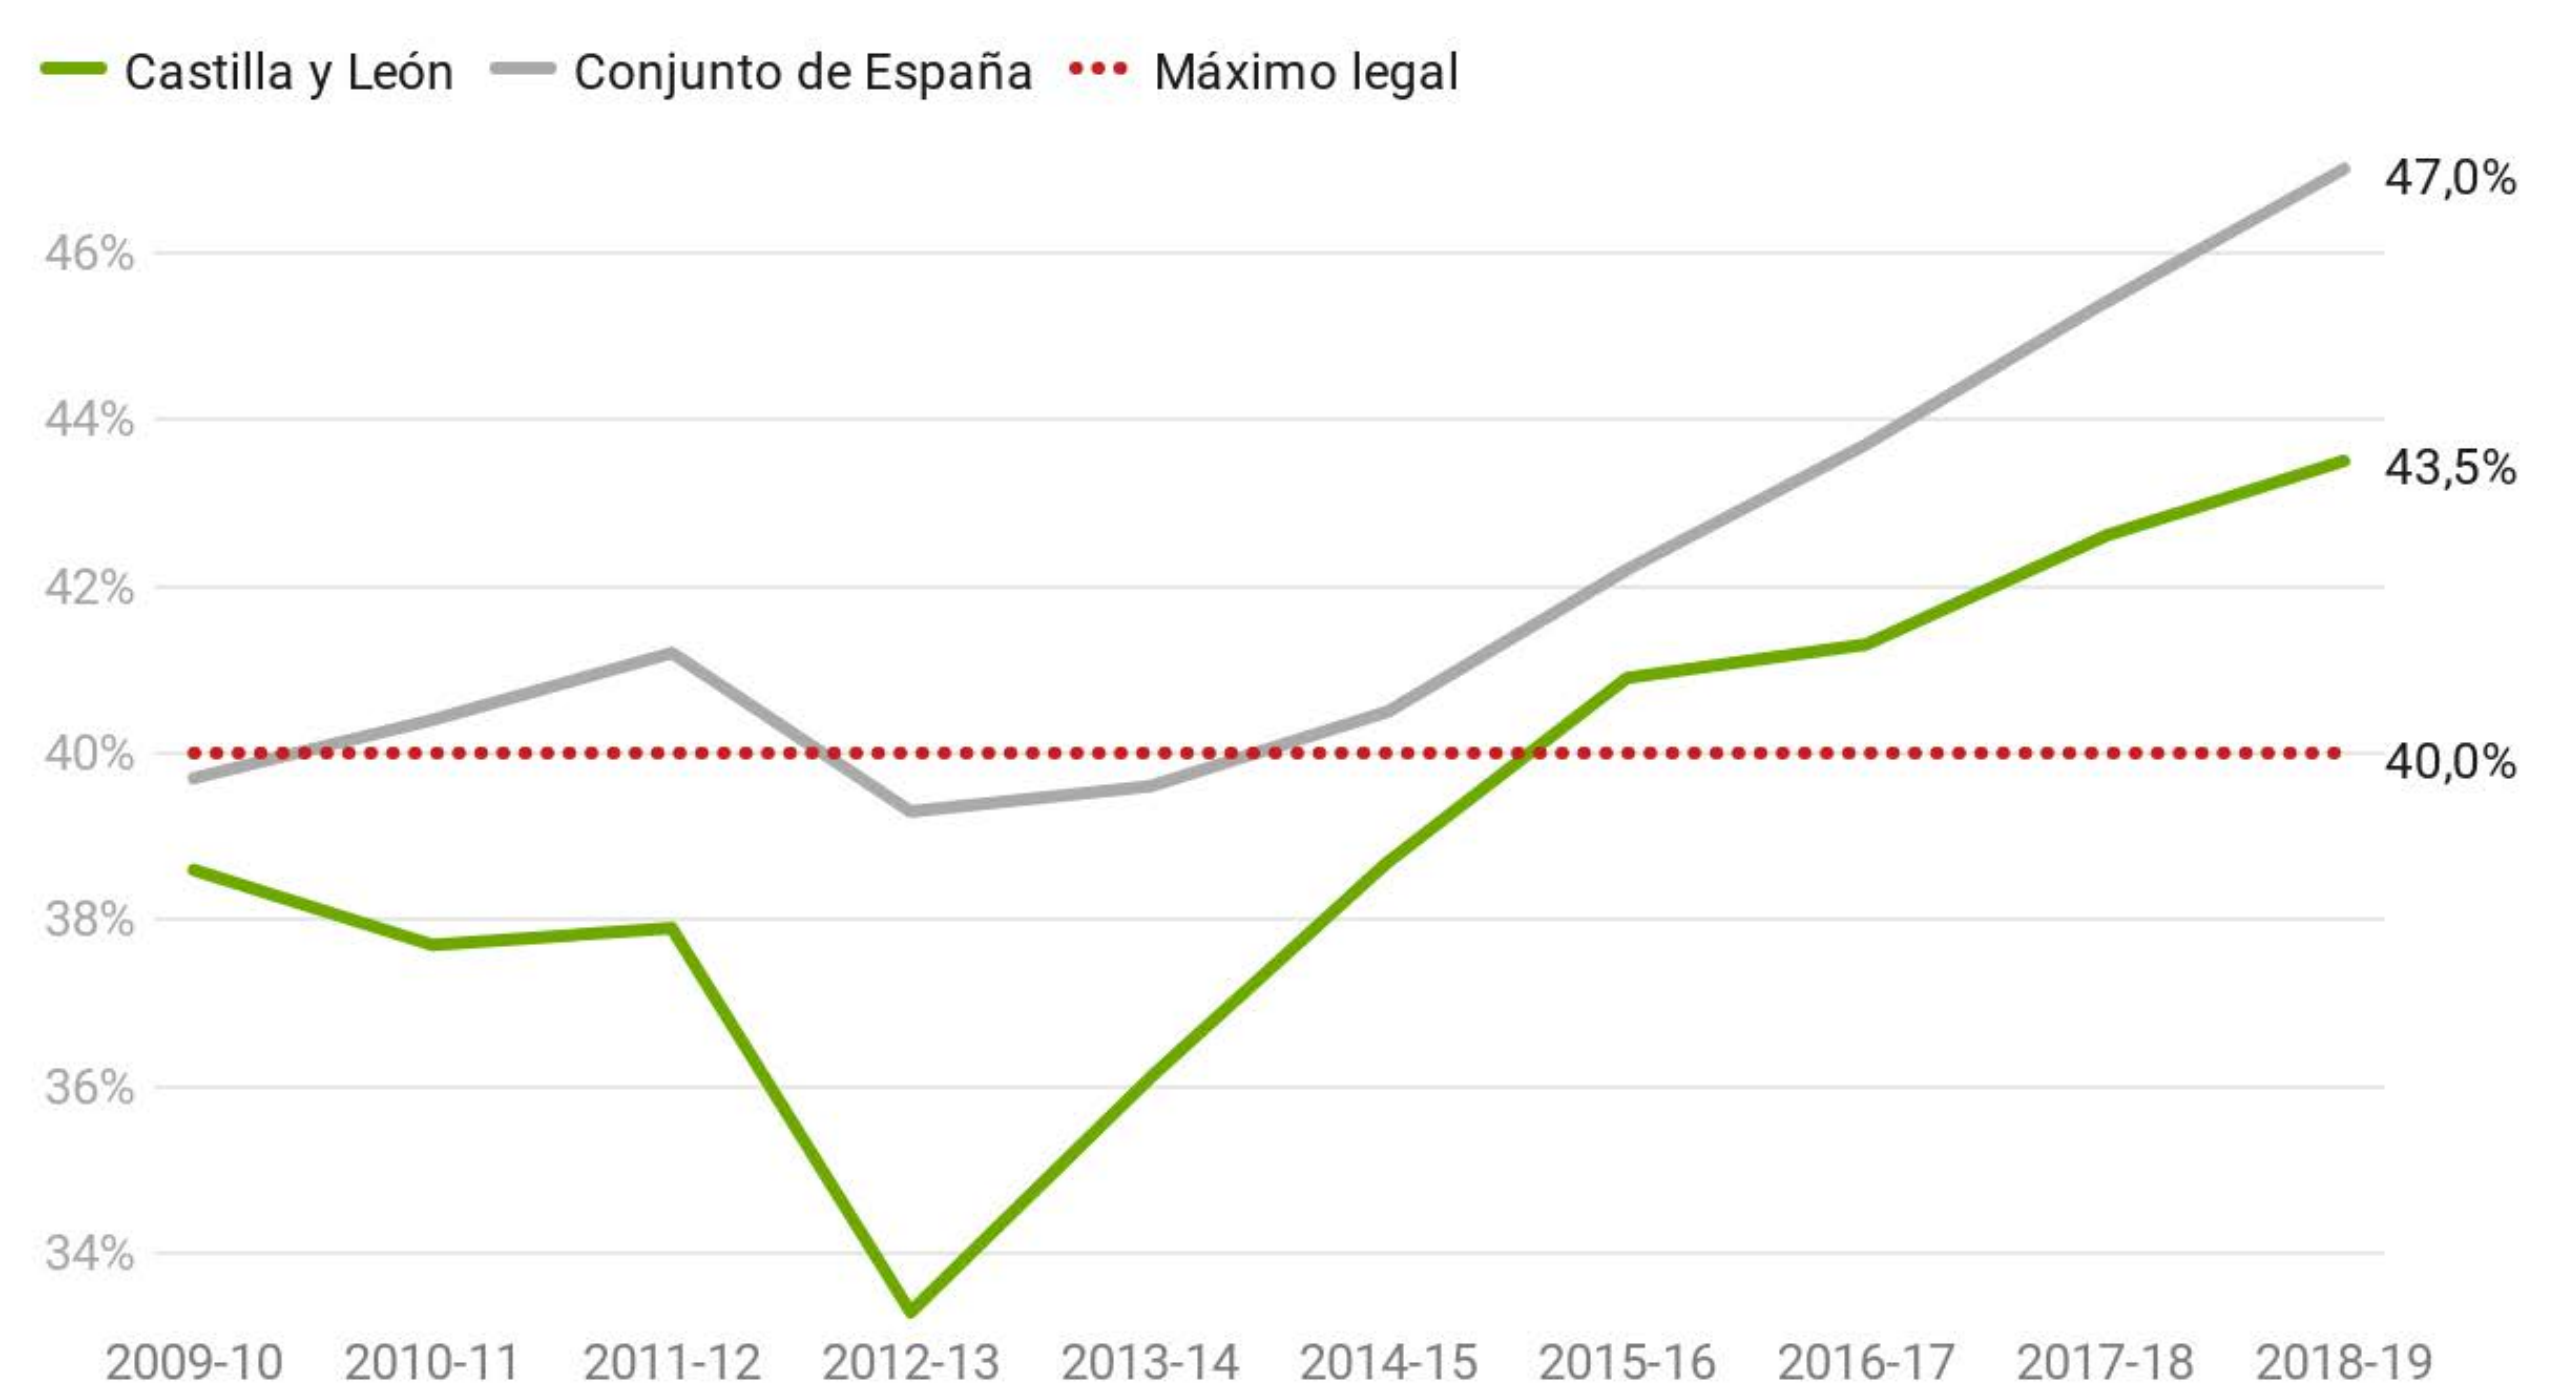

Porcentaje de PDI temporal sobre PDI total

Fuente: Observatorio del Sistema Universitario, a partir del SIIU • Creado con Datawrapper

LAS UNIVERSIDADES DE CASTILLA Y LEÓN

Se dispara la proporción de profesorado asociado en la UBU y la UniLeon, mientras se reduce en la UVA, todas las universidades superan el límite legal de temporalidad salvo la UniLeon, que está a cuatro décimas de alcanzarlo