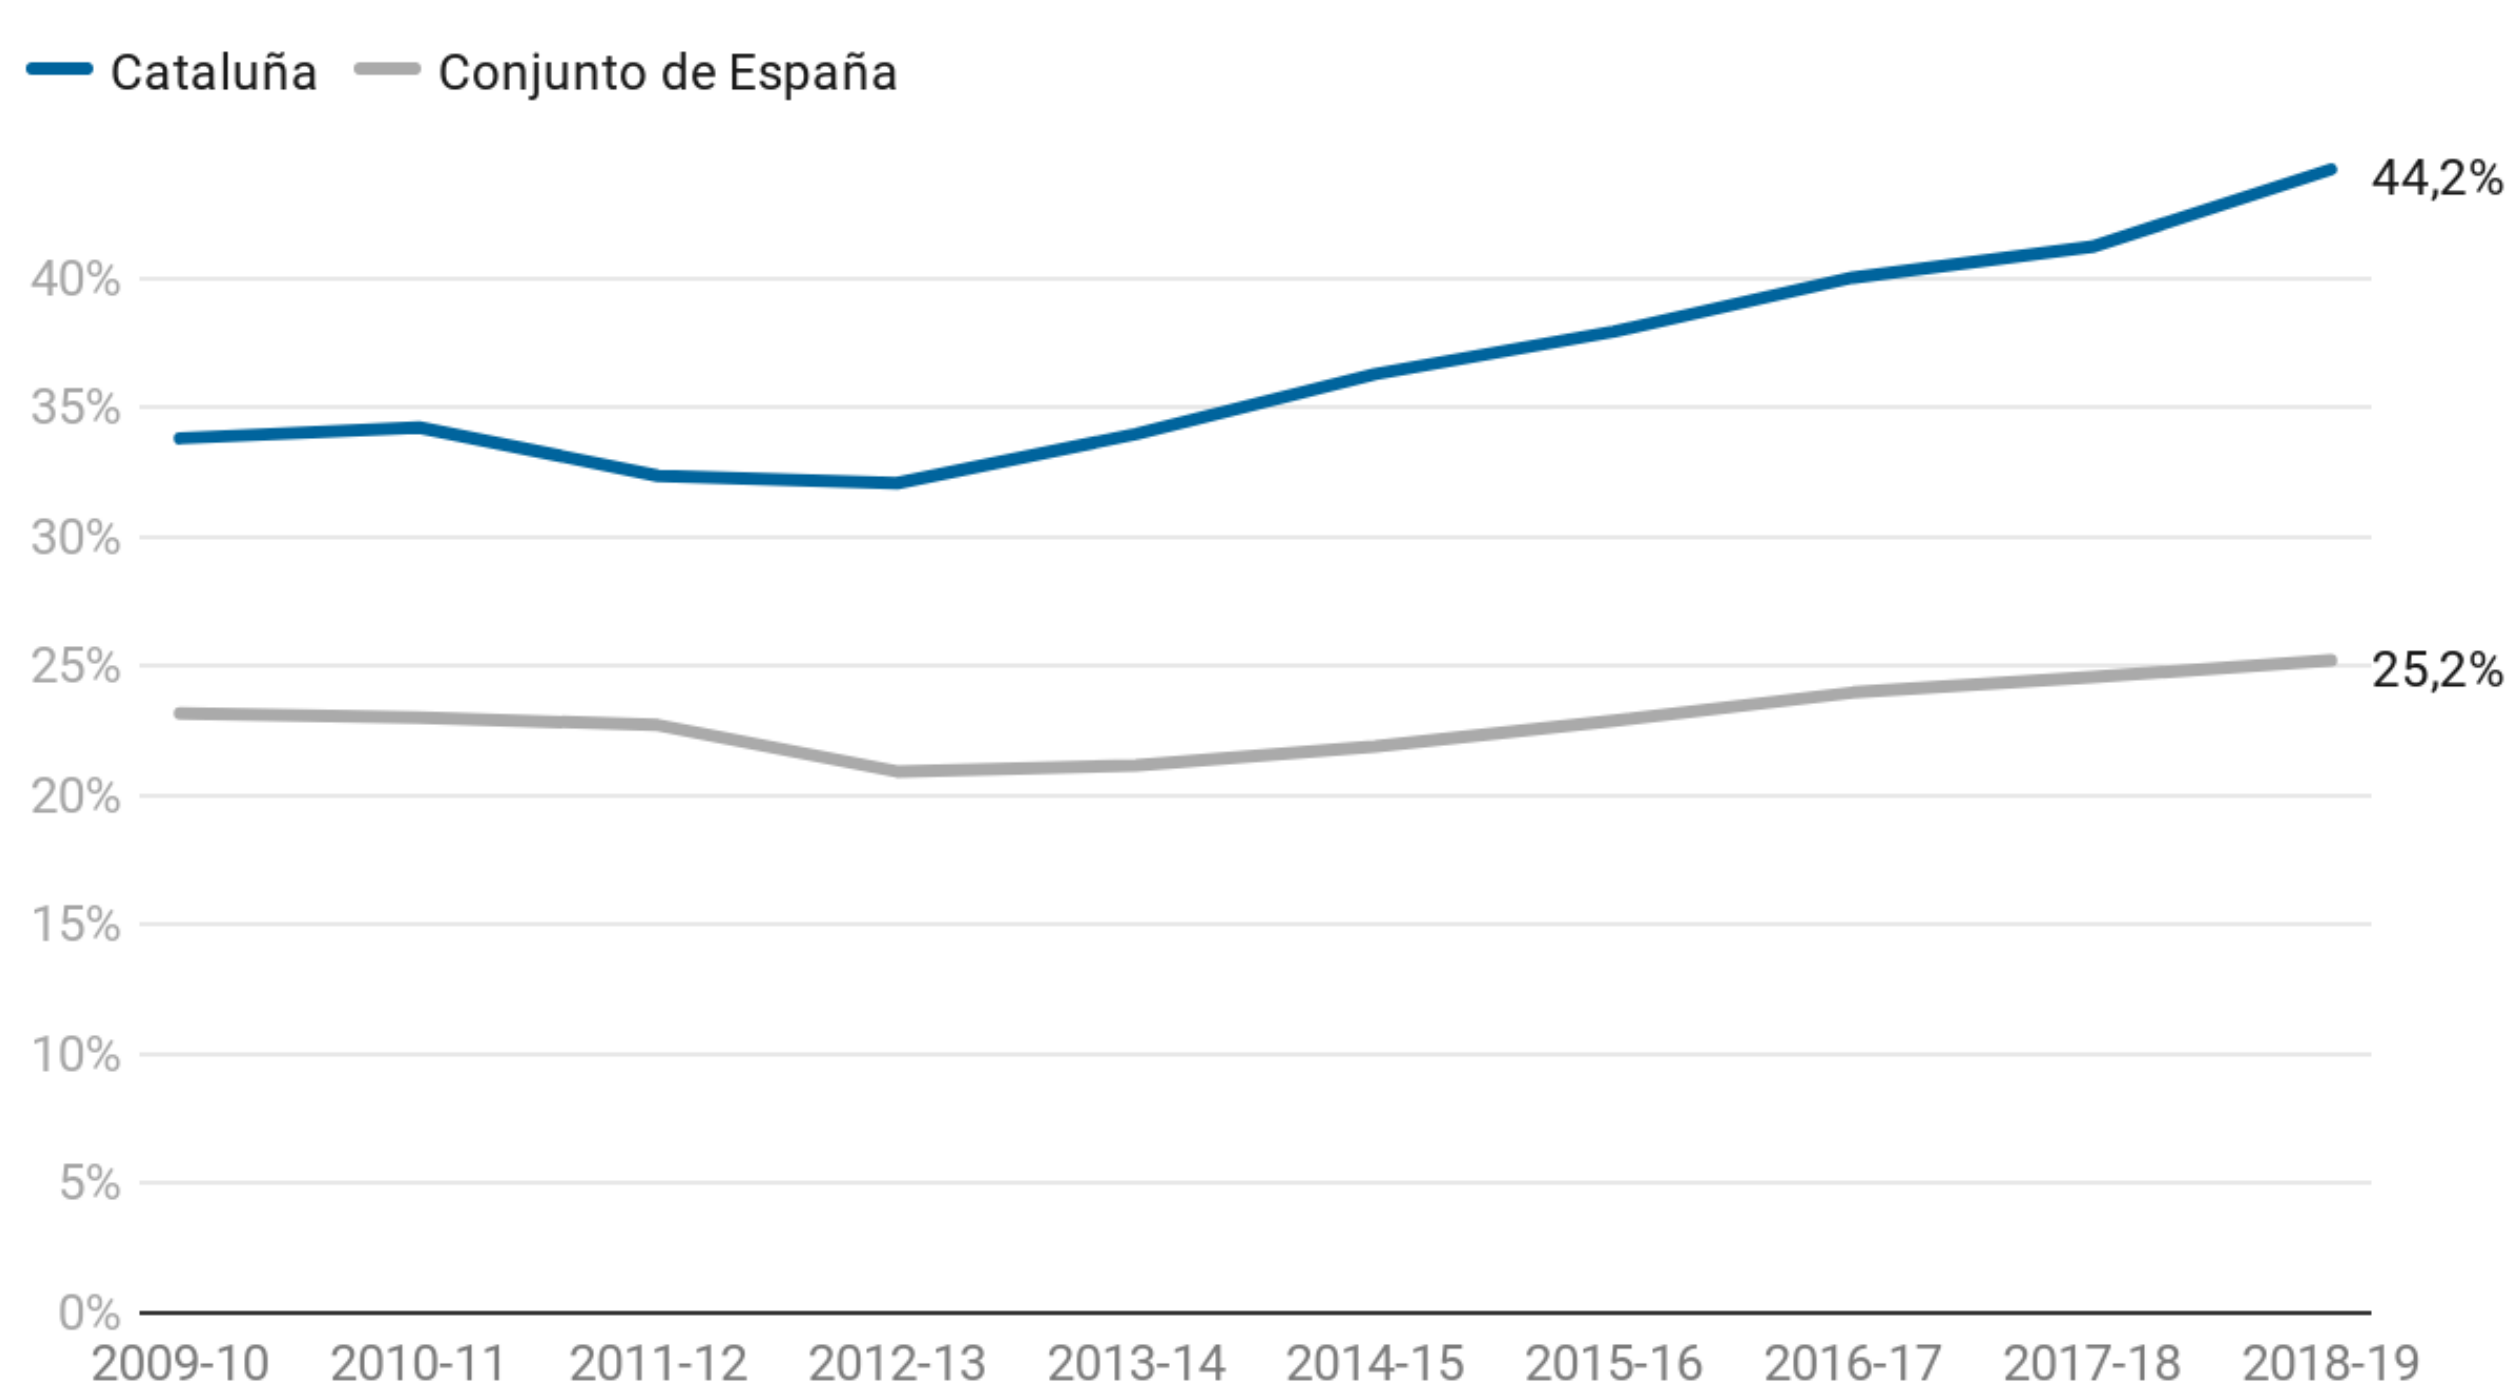

Amb gairebé un 69% de temporalitat de la plantilla de PDI, el percentatge de professorat associat creix sostingudament i s'encamina a duplicar la mitjana espanyola

7.579

PROFESSORAT ASSOCIAT
A CATALUNYA
CURS 2018-19

+30,7%

VARIACIÓ DEL PERCENTATGE
DE PROFESSORAT ASSOCIAT
SOBRE EL PDI TOTAL
DES DEL CURS 2009-10

+13,4%

VARIACIÓ DEL PERCENTATGE
DE PDI TEMPORAL
SOBRE EL PDI TOTAL
DES DEL CURS 2009-10

Percentatge de professorat associat sobre PDI total

Fuente: Observatorio del Sistema Universitario, a partir del SIIU • Creado con Datawrapper