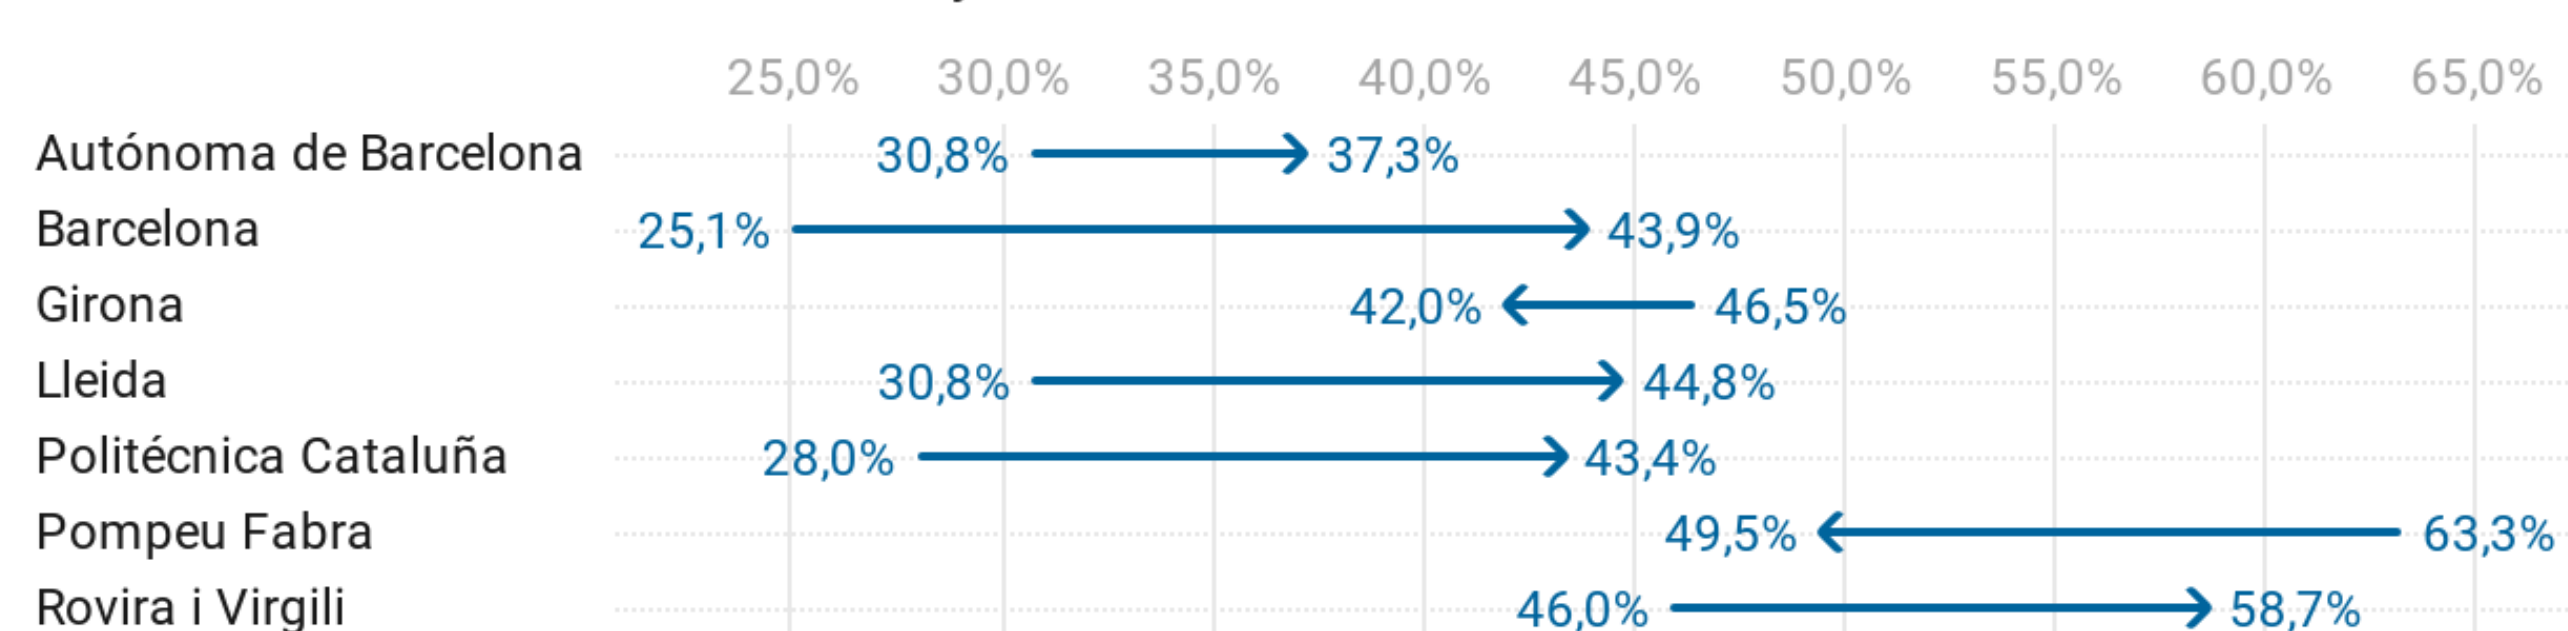

Percentage de professorat associat sobre PDI total

Evolución entre los cursos 2009-10 y 2018-19

Fuente: Observatorio del Sistema Universitario, a partir del SIIU • Creado con Datawrapper