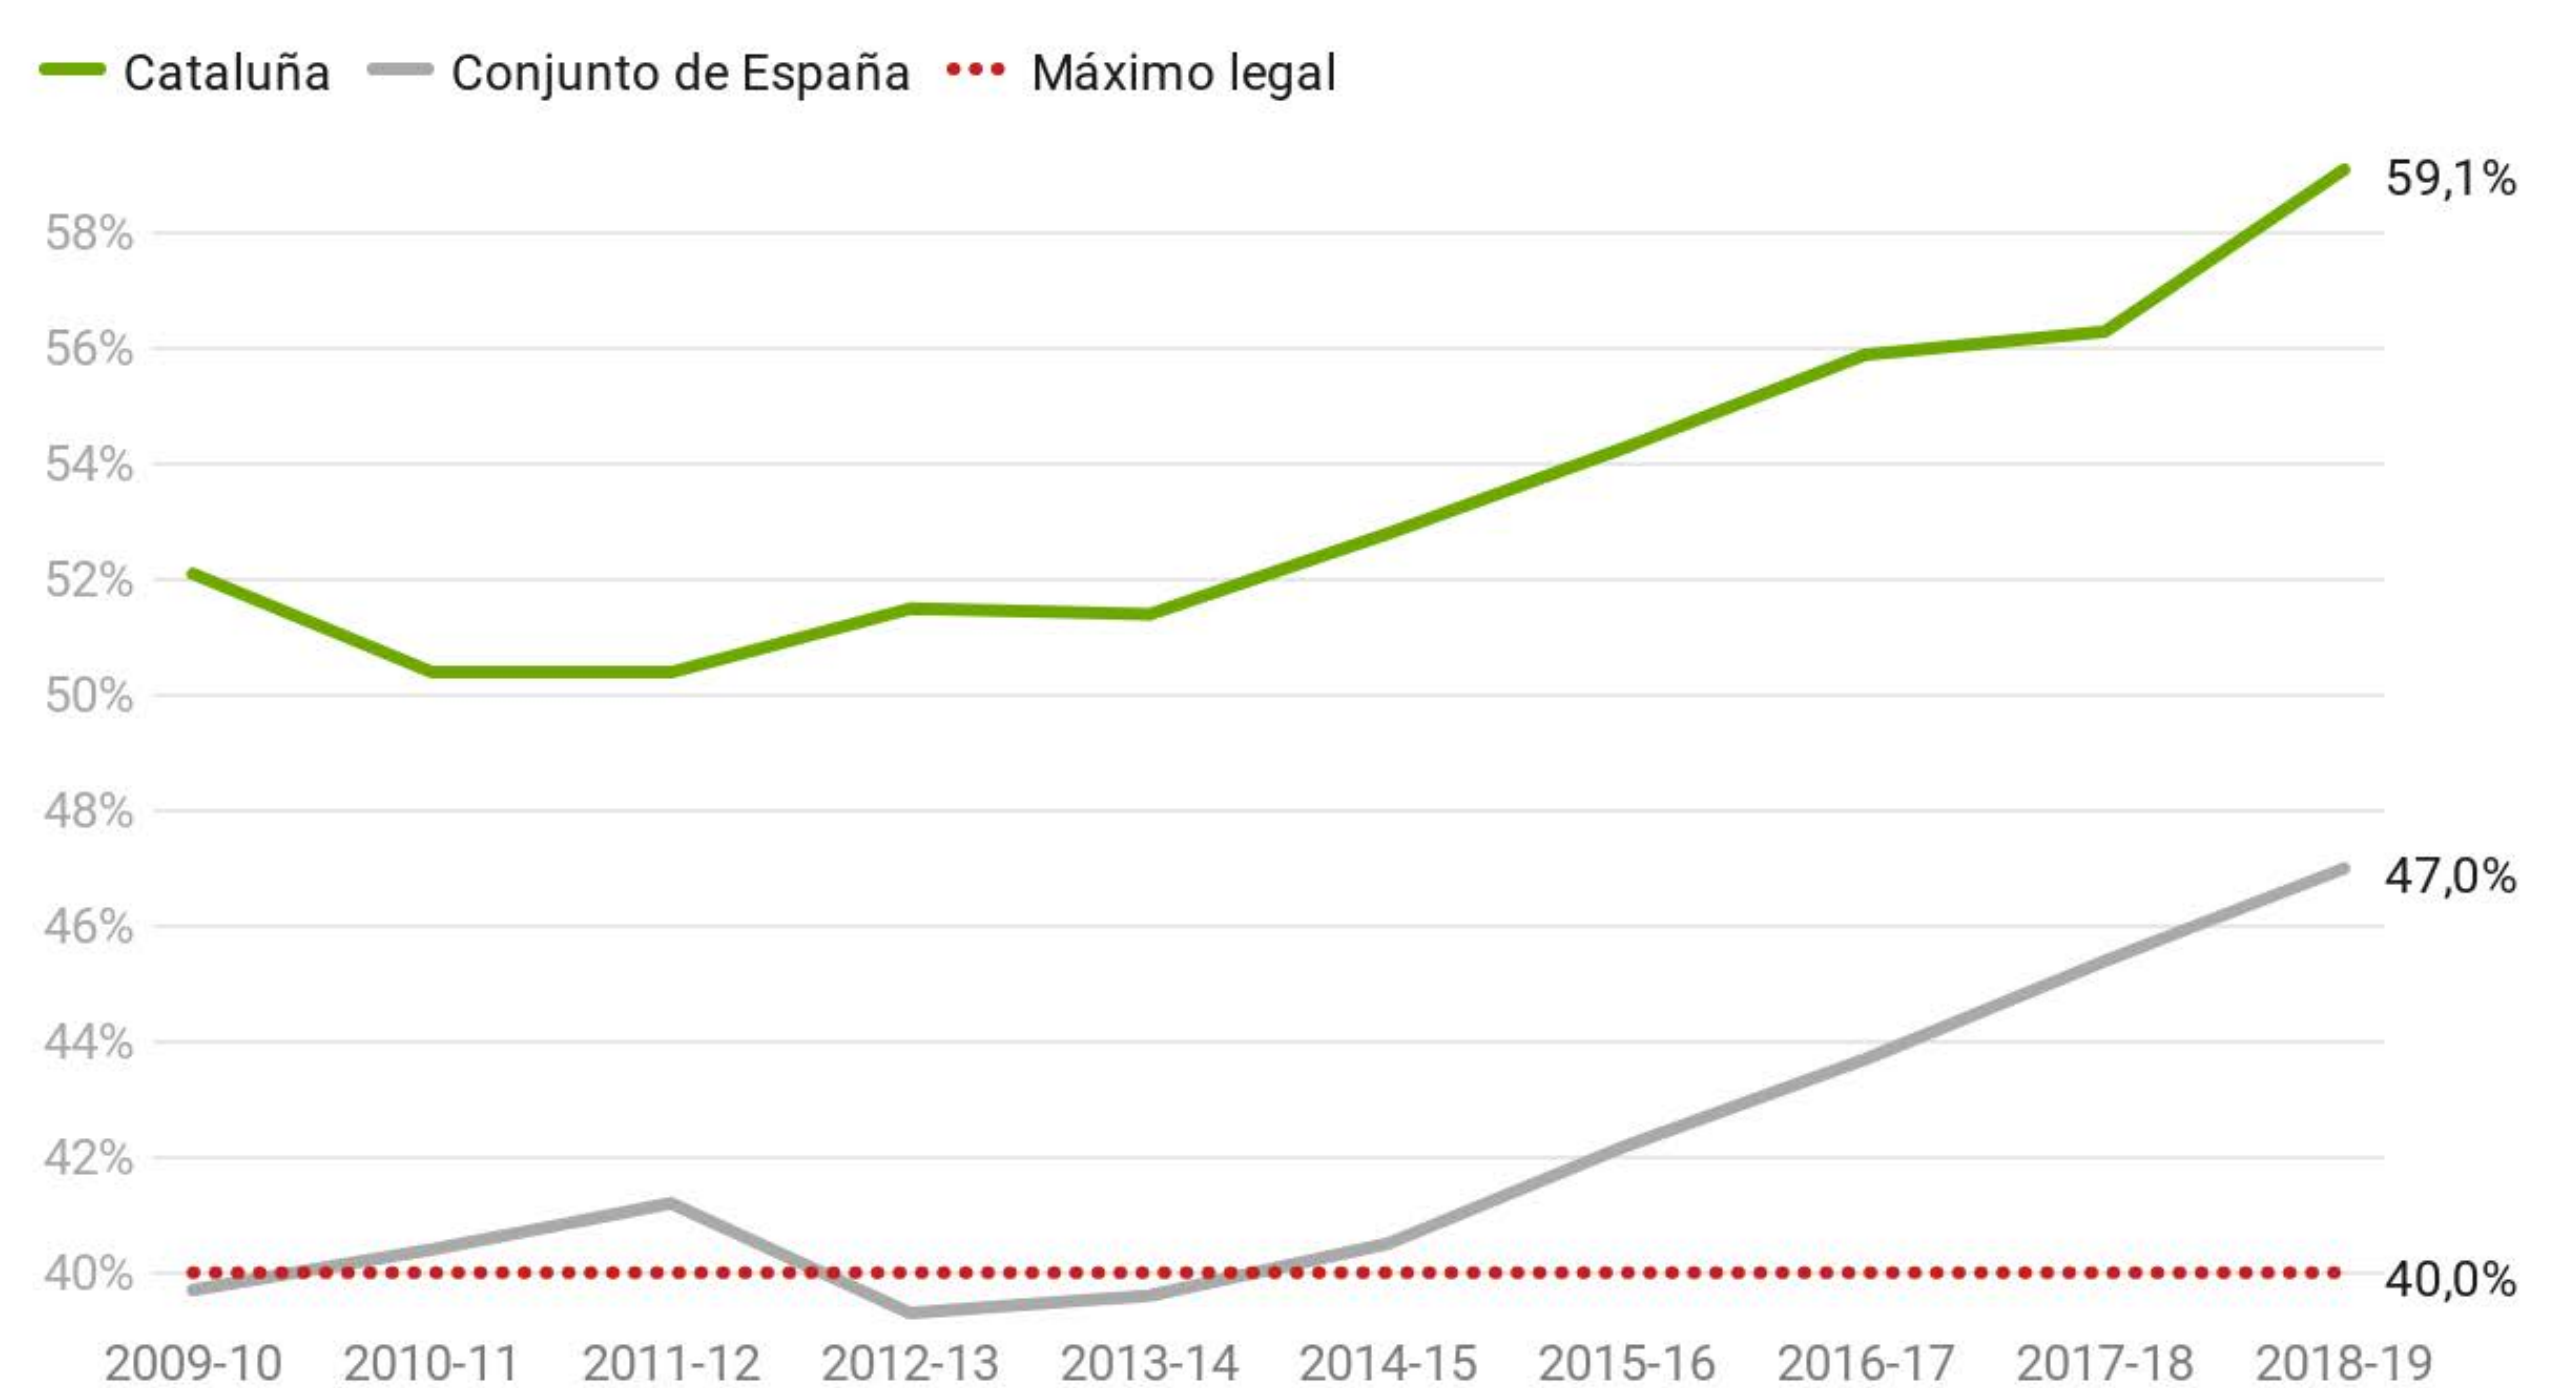

Amb gairebé un 69% de temporalitat de la plantilla de PDI, el percentatge de professorat associat creix sostingudament i s'encamina a duplicar la mitjana espanyola

7.579

PROFESSORAT ASSOCIAT
A CATALUNYA
CURS 2018-19

+30,7%

VARIACIÓ DEL PERCENTATGE
DE PROFESSORAT ASSOCIAT
SOBRE EL PDI TOTAL
DES DEL CURS 2009-10

+13,4%

VARIACIÓ DEL PERCENTATGE
DE PDI TEMPORAL
SOBRE EL PDI TOTAL
DES DEL CURS 2009-10

Percentatge de professorat associat sobre PDI total

Fuente: Observatorio del Sistema Universitario, a partir del SIIU • Creado con Datawrapper

Percentatge de PDI temporal sobre PDI total

Fuente: Observatorio del Sistema Universitario, a partir del SIIU • Creado con Datawrapper