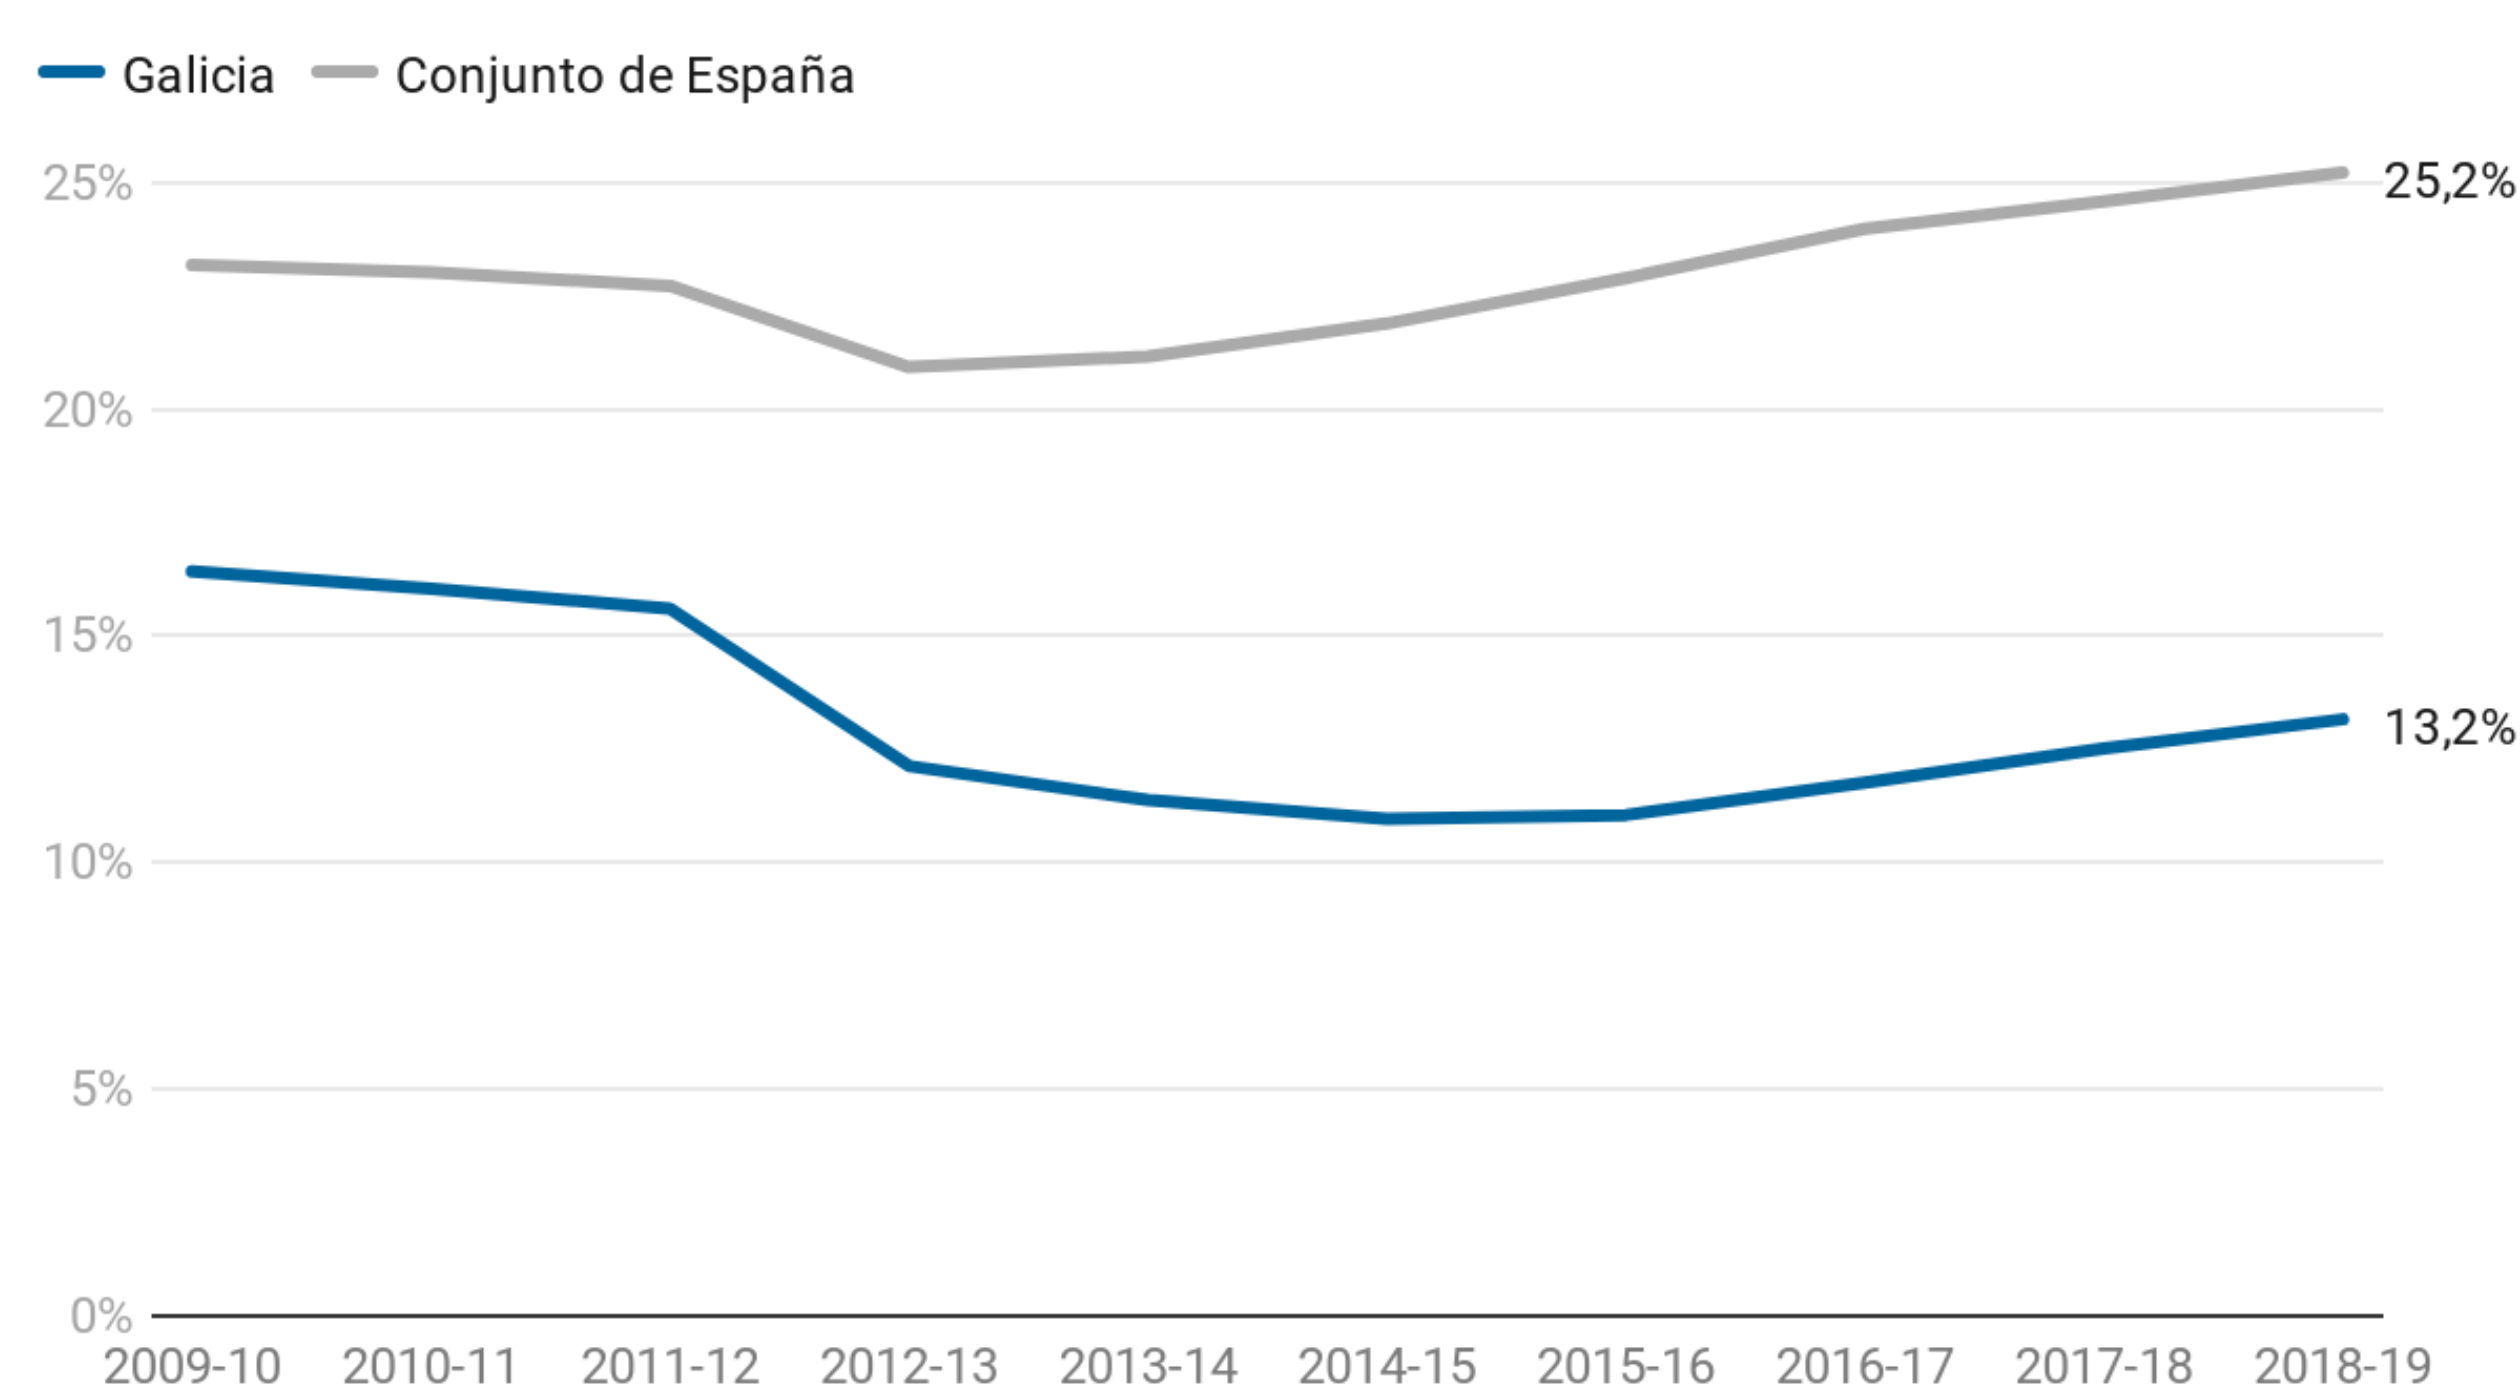

Niveles moderados y estables de profesorado asociado y contratos temporales

639
PROFESORADO ASOCIADO
EN GALICIA
CURSO 2018-19

-19,8%
VARIACIÓN DEL PORCENTAJE
DE PROFESORADO ASOCIADO
SOBRE EL PDI TOTAL
DESDE EL CURSO 2009-10

-1,0%
VARIACIÓN DEL PORCENTAJE
DE PDI TEMPORAL
SOBRE EL PDI TOTAL
DESDE EL CURSO 2009-10

Porcentaje de profesorado asociado sobre PDI total

Fuente: Observatorio del Sistema Universitario, a partir del SIIU • Creado con Datawrapper