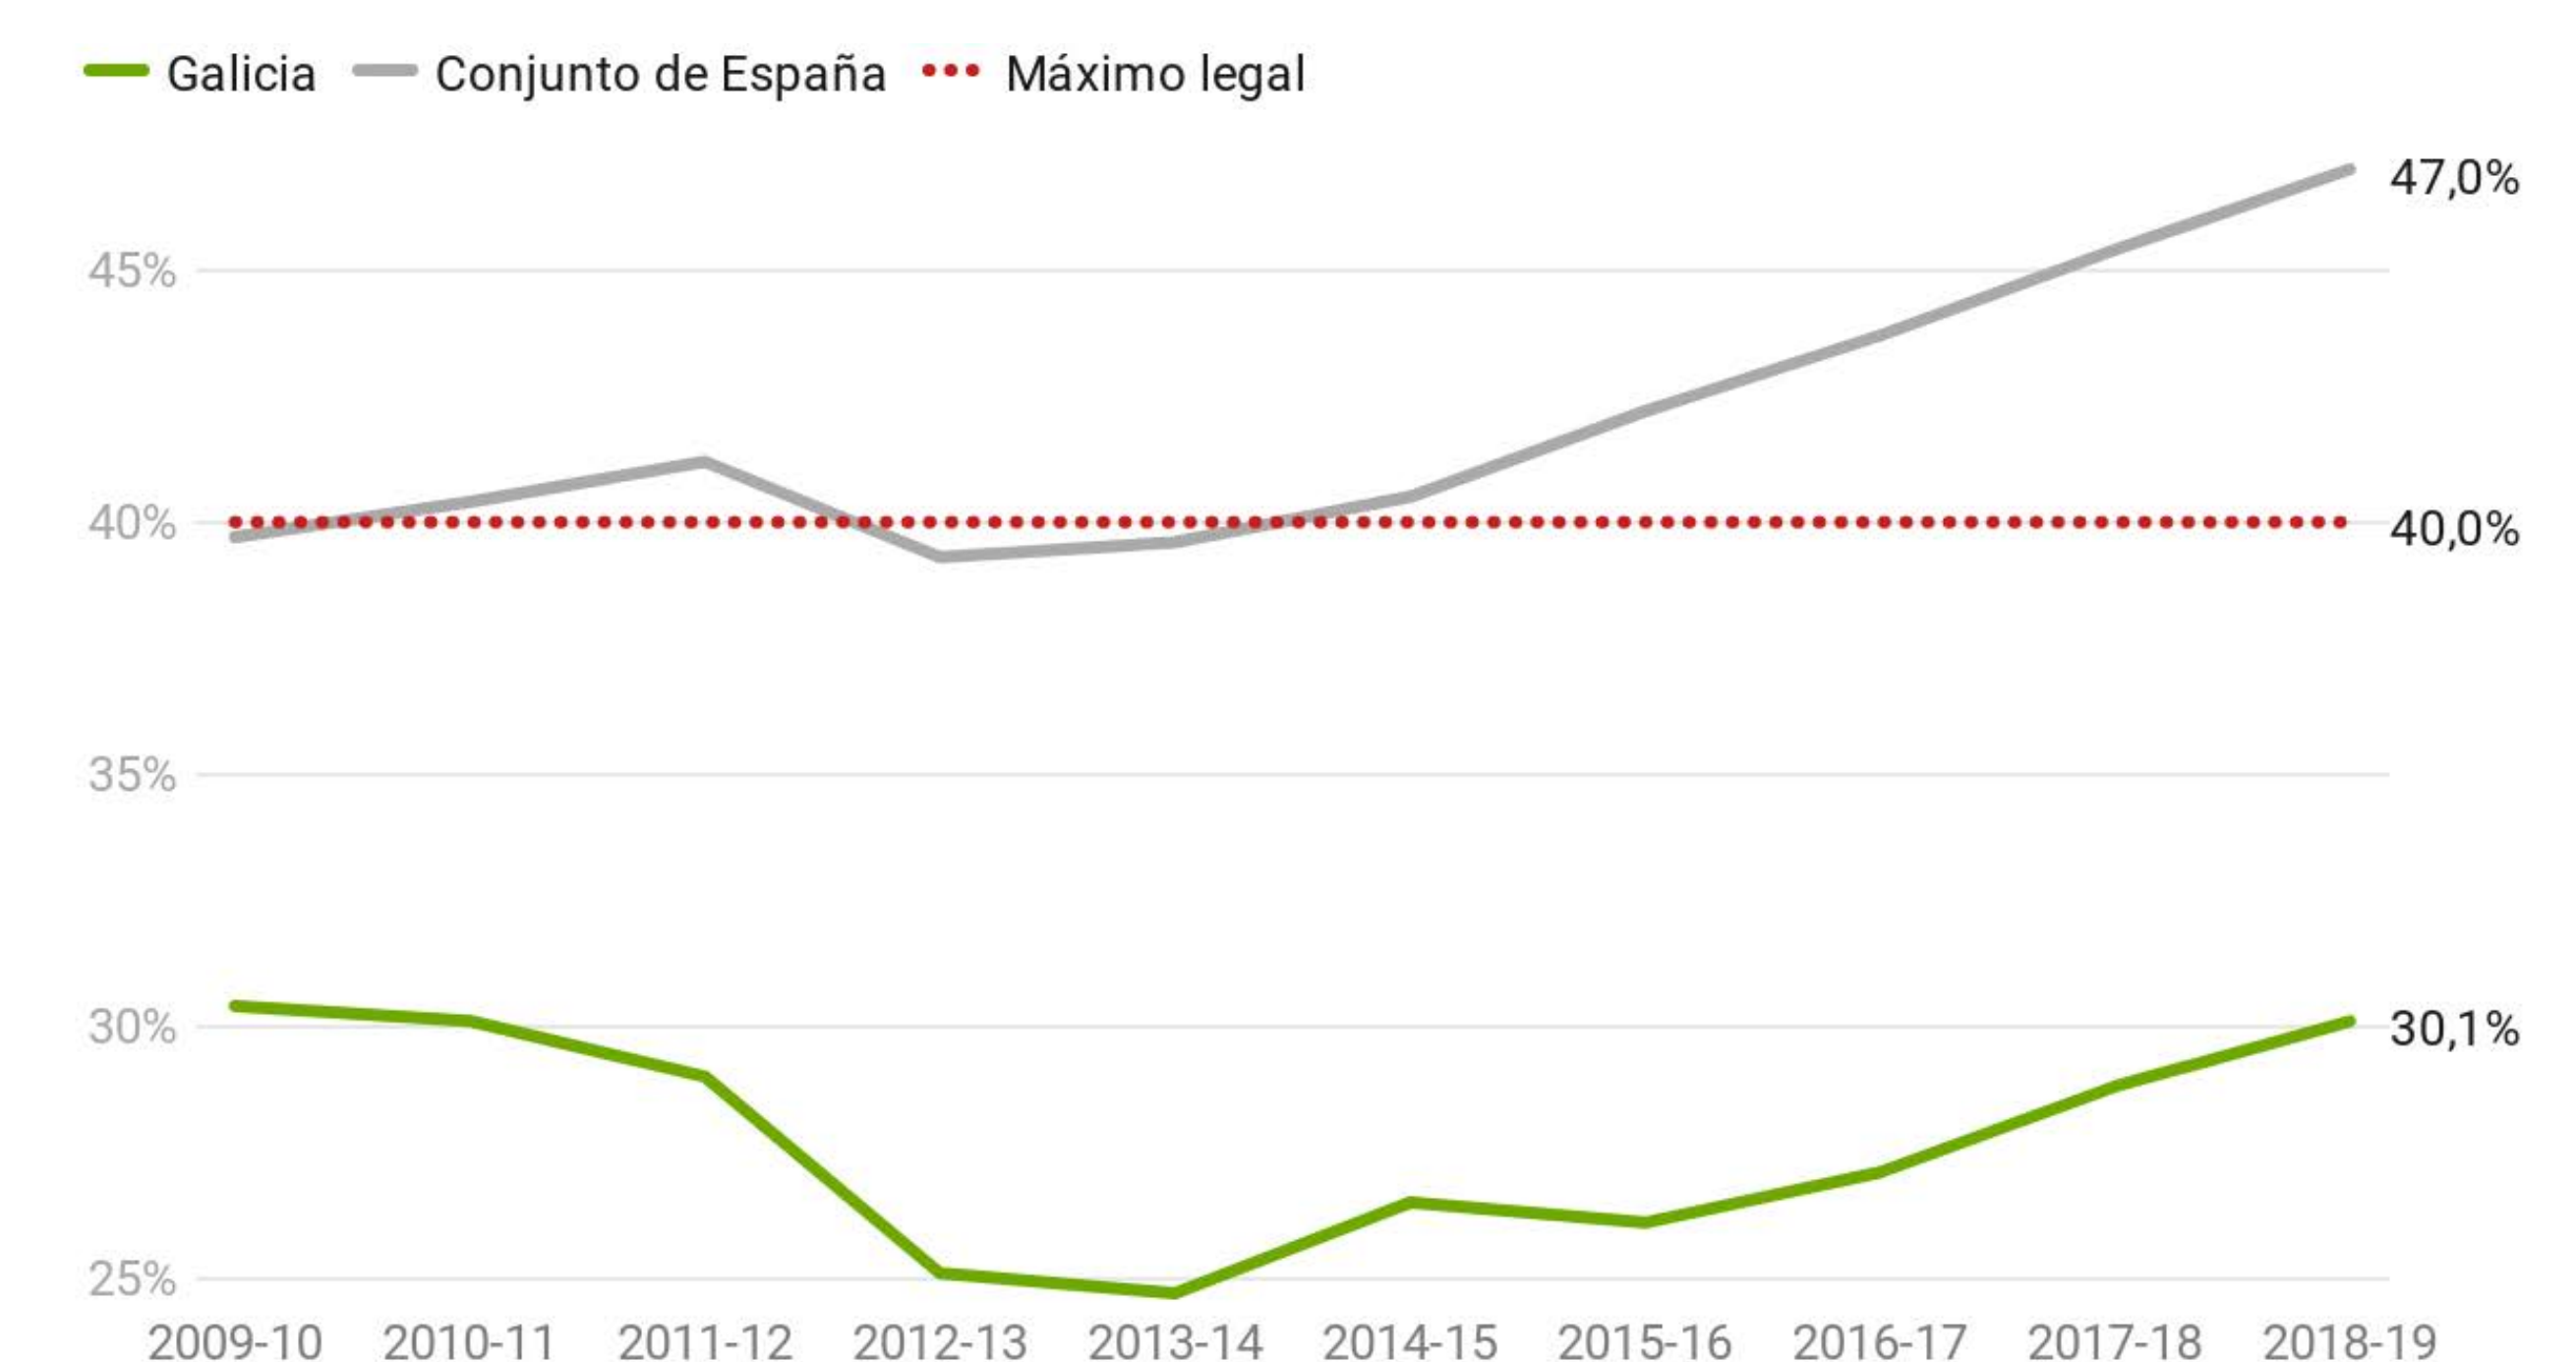

Niveles moderados y estables de profesorado asociado y contratos temporales

639
PROFESORADO ASOCIADO
EN GALICIA
CURSO 2018-19

-19,8%
VARIACIÓN DEL PORCENTAJE
DE PROFESORADO ASOCIADO
SOBRE EL PDI TOTAL
DESDE EL CURSO 2009-10

-1,0%
VARIACIÓN DEL PORCENTAJE
DE PDI TEMPORAL
SOBRE EL PDI TOTAL
DESDE EL CURSO 2009-10

Porcentaje de profesorado asociado sobre PDI total

Fuente: Observatorio del Sistema Universitario, a partir del SIIU • Creado con Datawrapper

Porcentaje de PDI temporal sobre PDI total

Fuente: Observatorio del Sistema Universitario, a partir del SIIU • Creado con Datawrapper

LAS UNIVERSIDADES GALLEGAS

Las tres universidades se mantienen por debajo de los límites legales, destaca la reducción de profesorado asociado de la UVigo